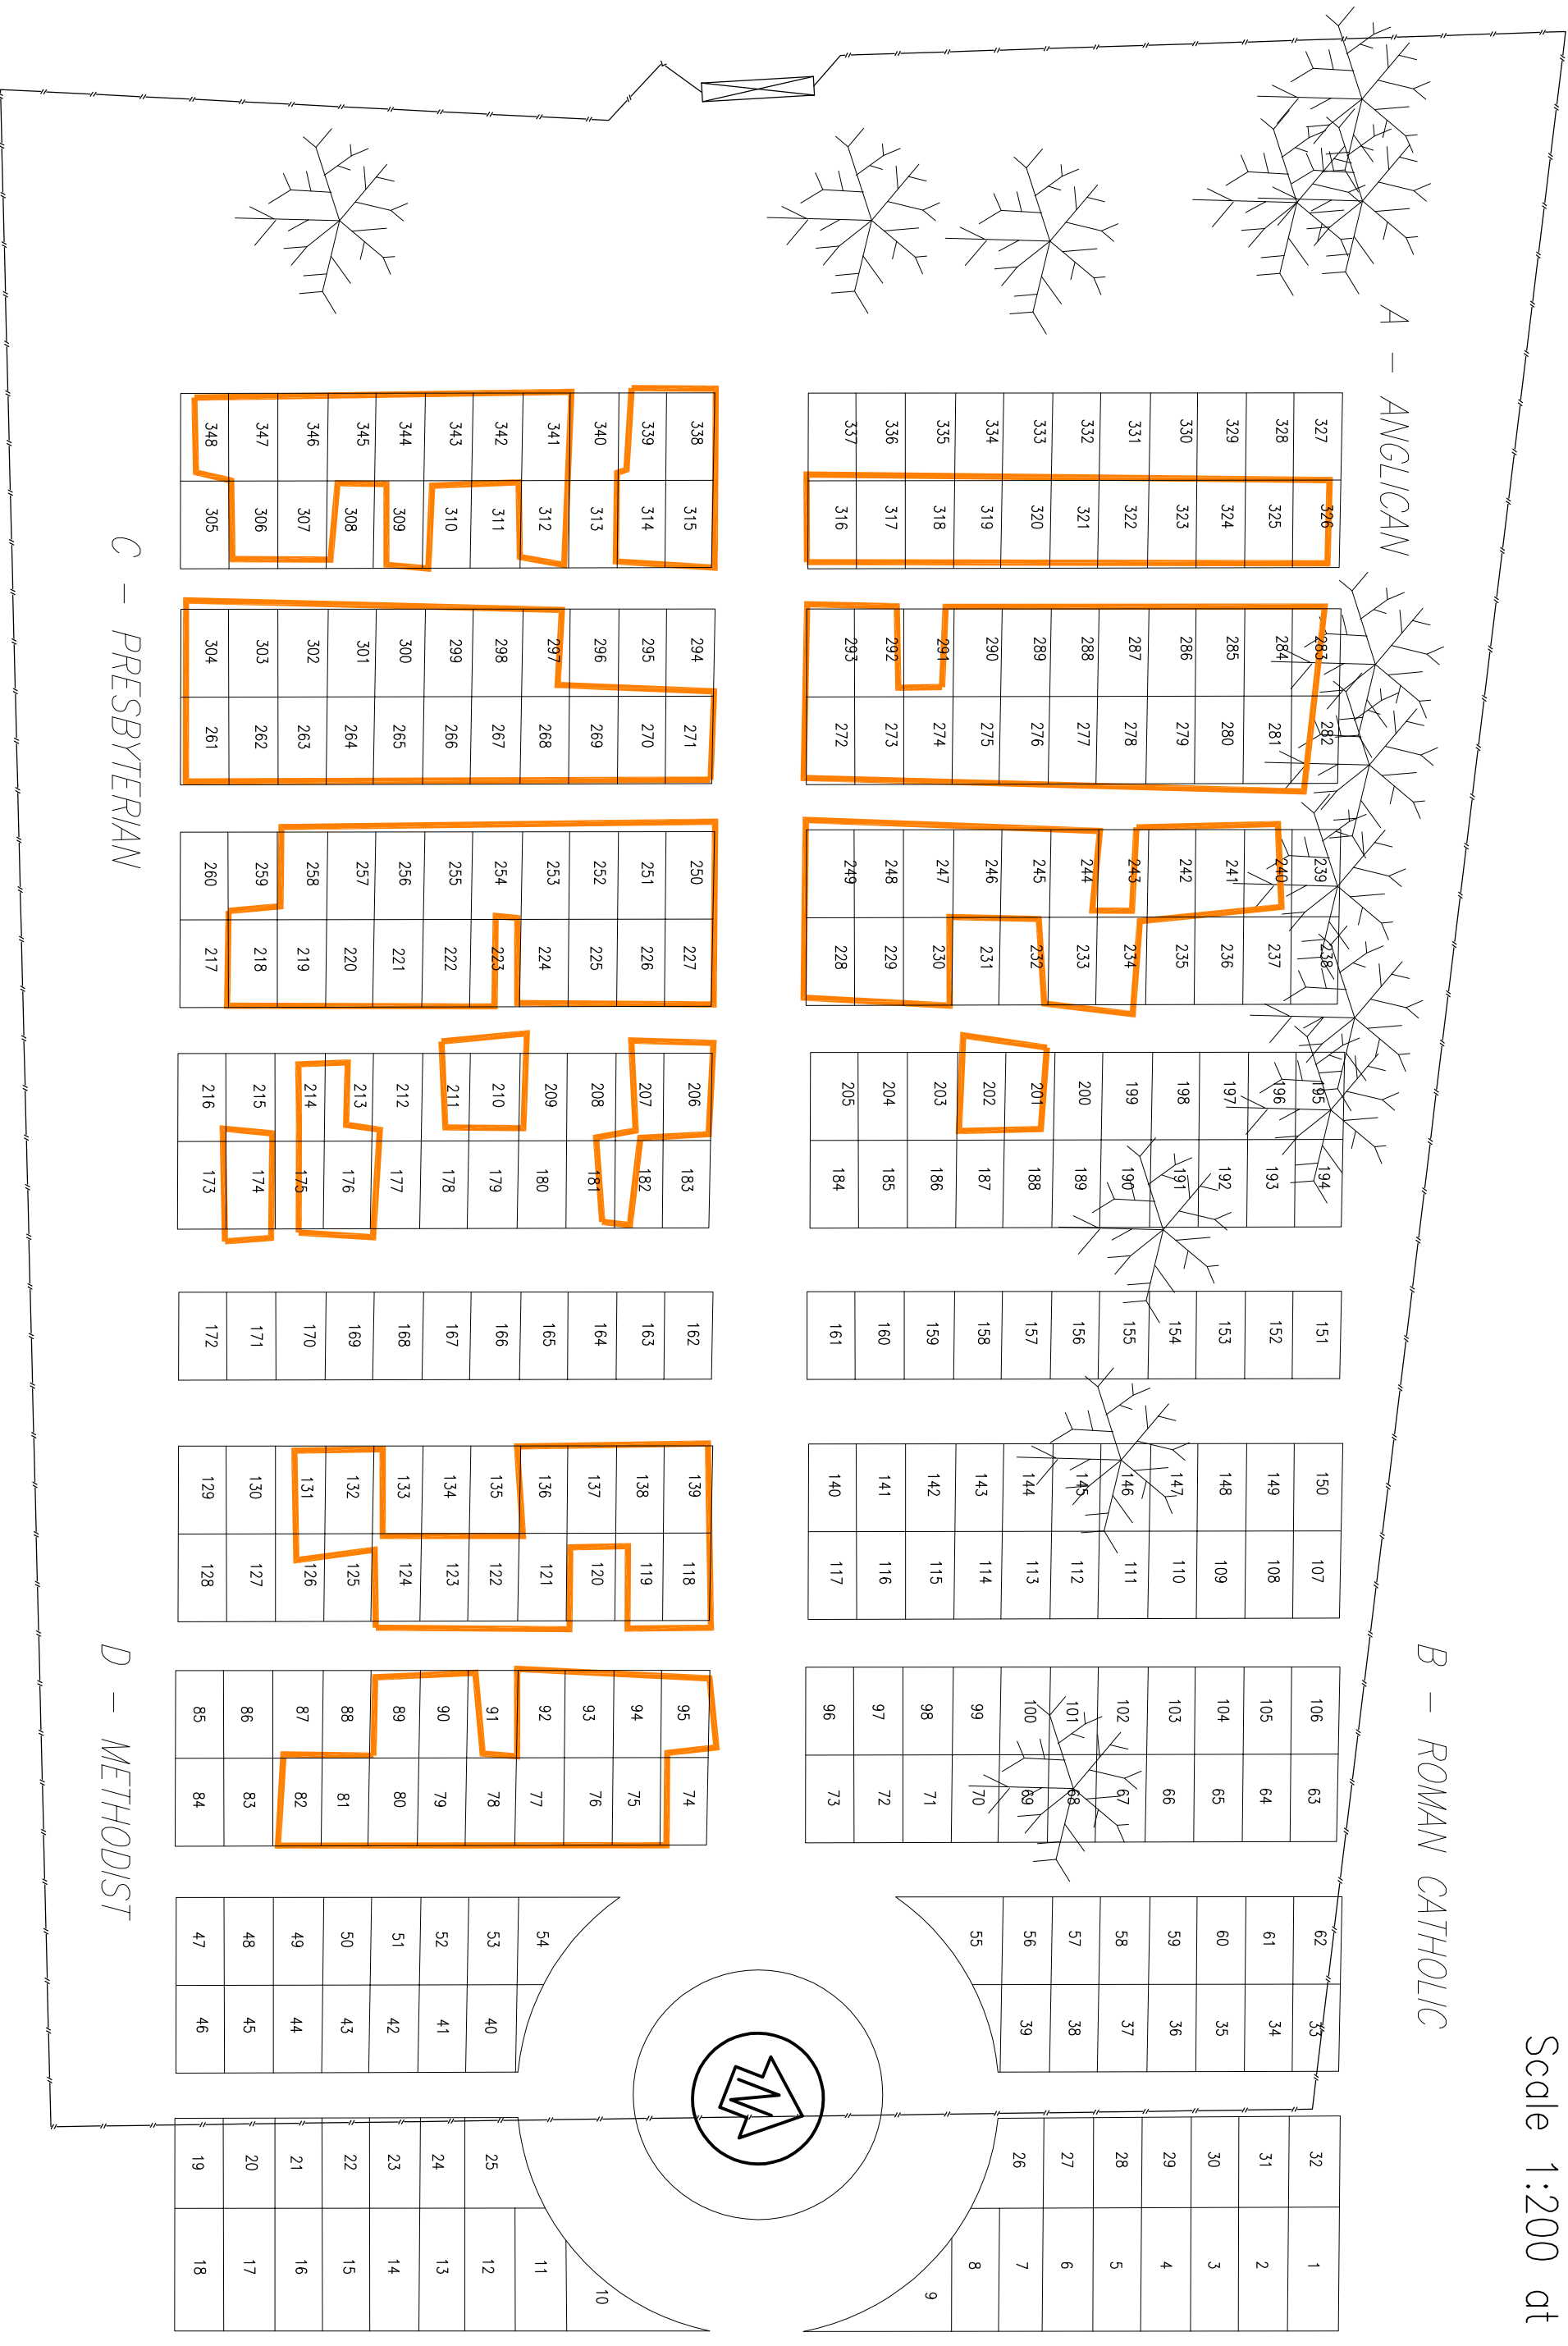

RUAPUNA

Scale 1:200 at A3

A - ANGLICAN

327	326
328	325
329	324
330	323
331	322
332	321
333	320
334	319
335	318
336	317
337	316

283	282
284	281
285	280
286	279
287	278
288	277
289	276
290	275
291	274
292	273
293	272

239	238
240	237
241	236
242	235
243	234
244	233
245	232
246	231
247	230
248	229
249	228

195	194
196	193
197	192
198	191
199	190
200	189
201	188
202	187
203	186
204	185
205	184

151	152
153	154
154	155
155	156
156	157
157	158
158	159
159	160
160	161

130	107
149	108
148	109
147	110
146	111
145	112
144	113
143	114
142	115
141	116
140	117

106	63
105	64
104	65
103	66
102	67
101	68
100	69
99	70
98	71
97	72
96	73

62	33
61	34
60	35
59	36
58	37
57	38
56	39
55	

250	227
251	226
252	225
253	224
254	223
255	222
256	221
257	220
258	219
259	218
260	217

206	183
207	182
208	181
209	180
210	179
211	178
212	177
213	176
214	175
215	174
216	173

162	163
164	165
165	166
166	167
167	168
168	169
169	170
170	171
171	172